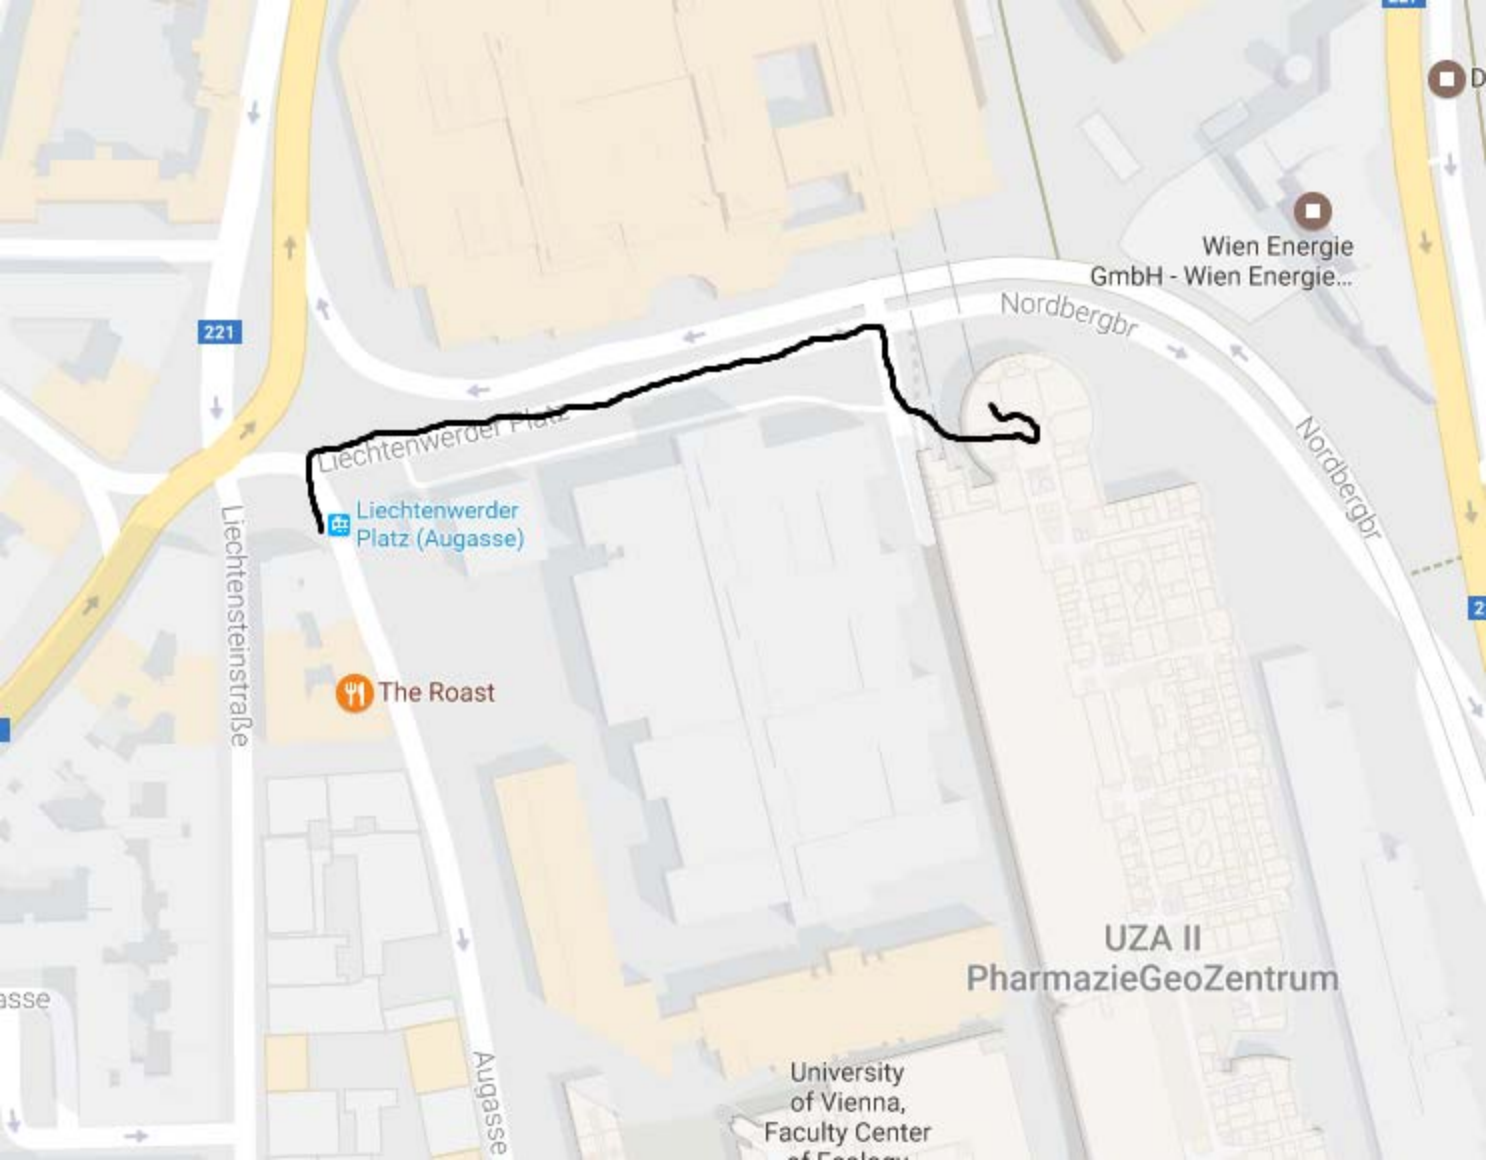

Quester Baustoffhandel

Radlmayergasse

Spittelau Bahnhof **U6/U4**
Citybike Station 906
Station Spittelau
Spittelau U4/U6

NEON

Local

Wien Spittelau

Bikers

Landespolizeidirektion
Wien Verkehrsamt

Grelle Forel

Das WERK

Wien Energie
GmbH - Wien Energie...

Devrientgasse

Rotunde
Institut für Theater-, Film-
und Medienwissenschaft
Universität Wien

UZA 2

Liechtenwerder Platz

Liechtenwerder
Platz (Augasse)

Augasse

Liechtensteinstraße

221

Liechtensteinstraße

Liechtenwerder Platz

Liechtenwerder Platz (Augasse)

The Roast

Augasse

221

Liechtenwerder Platz

Liechtenwerder Platz (Augasse)

The Roast

Nordbergbr

Nordbergbr

Cafe Bar

221