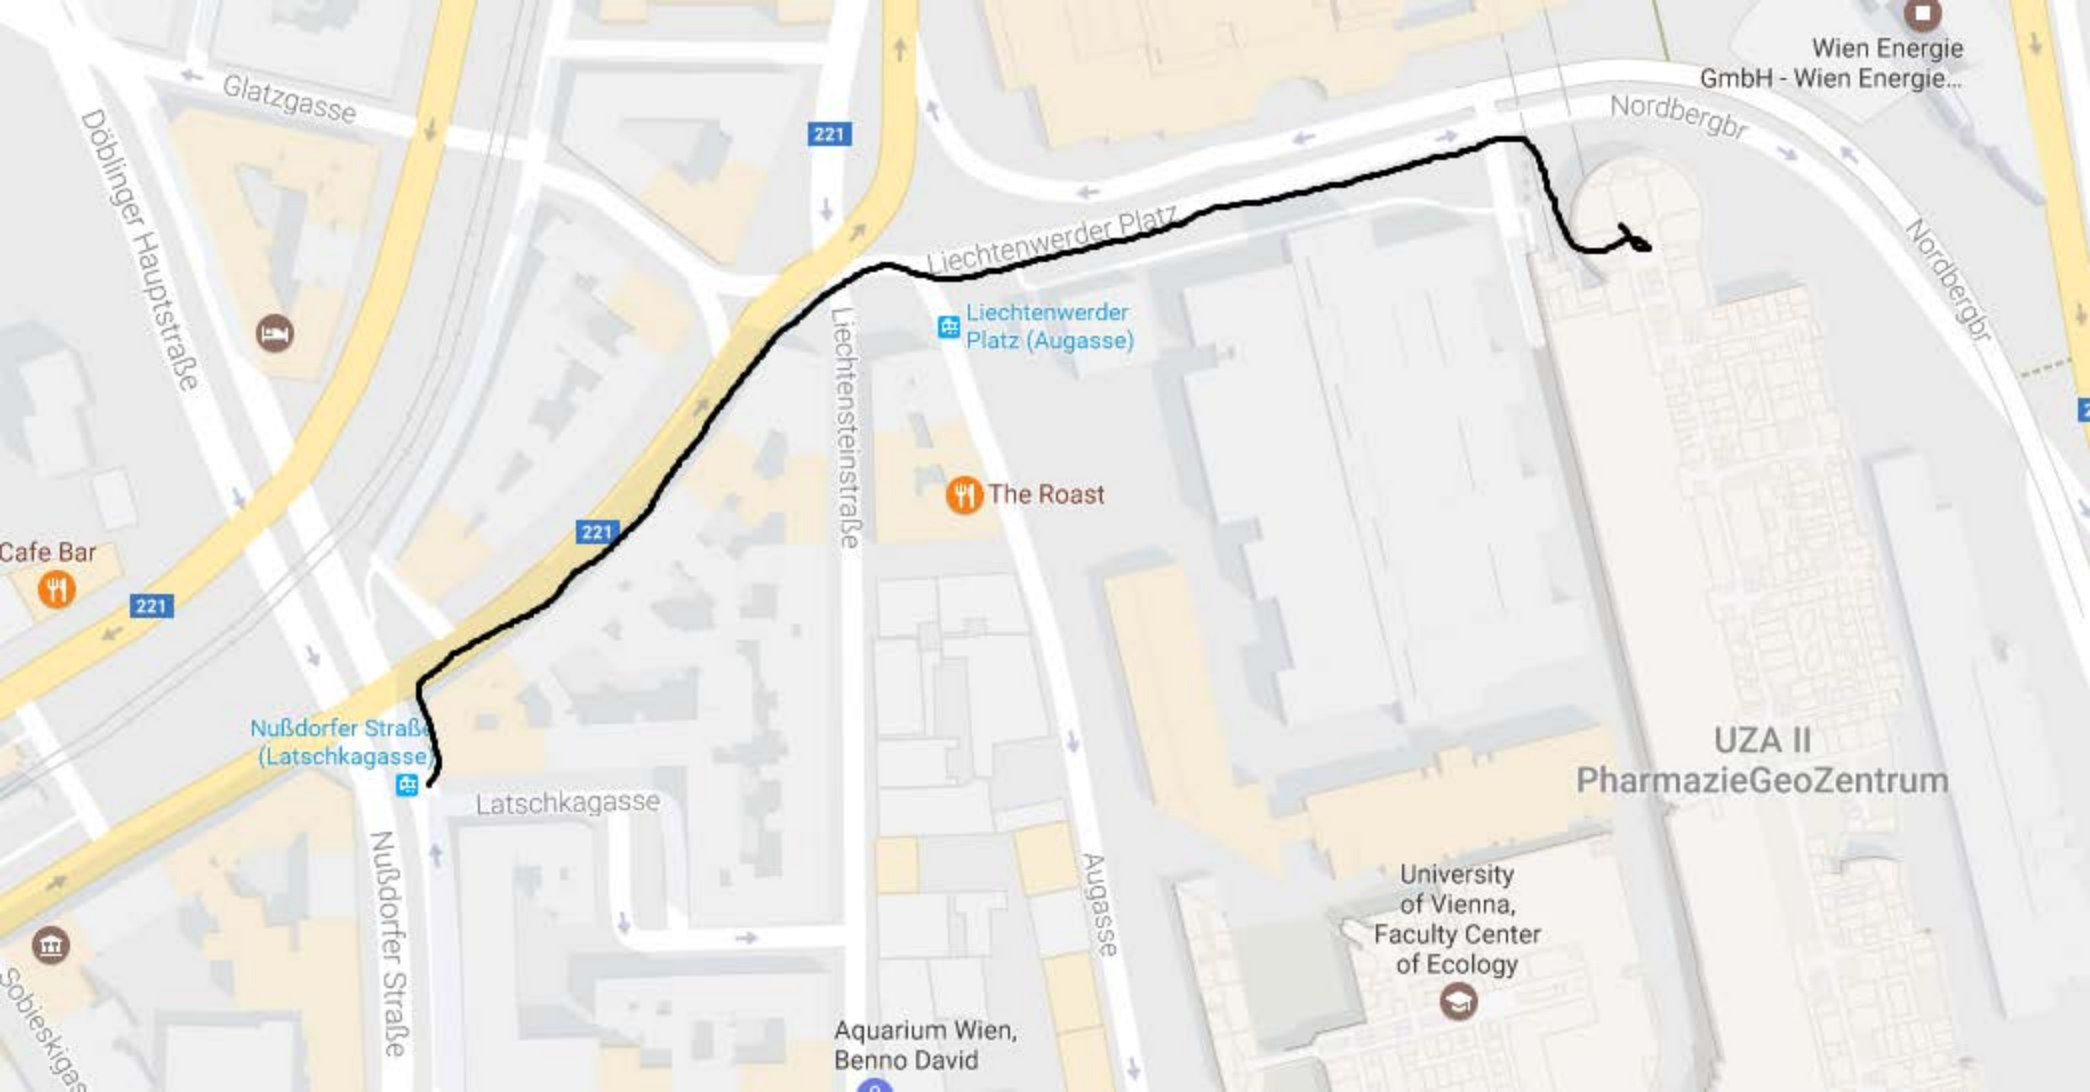

Wien Energie GmbH - Wien Energie...

Glatzgasse

Döblinger Hauptstraße

221

Liechtenwerder Platz

Liechtenwerder Platz (Augasse)

The Roast

Nordbergbr

Nordbergbr

Cafe Bar

221

Nußdorfer Straße (Latschkagasse)

Latschkagasse

Nußdorfer Straße

Augasse

UZA II PharmazieGeoZentrum

University of Vienna, Faculty Center of Ecology

Aquarium Wien, Benno David

Sobieski...